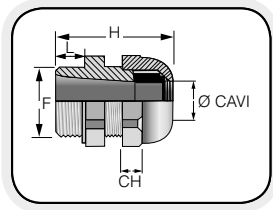

disegno dimensionale / reference details